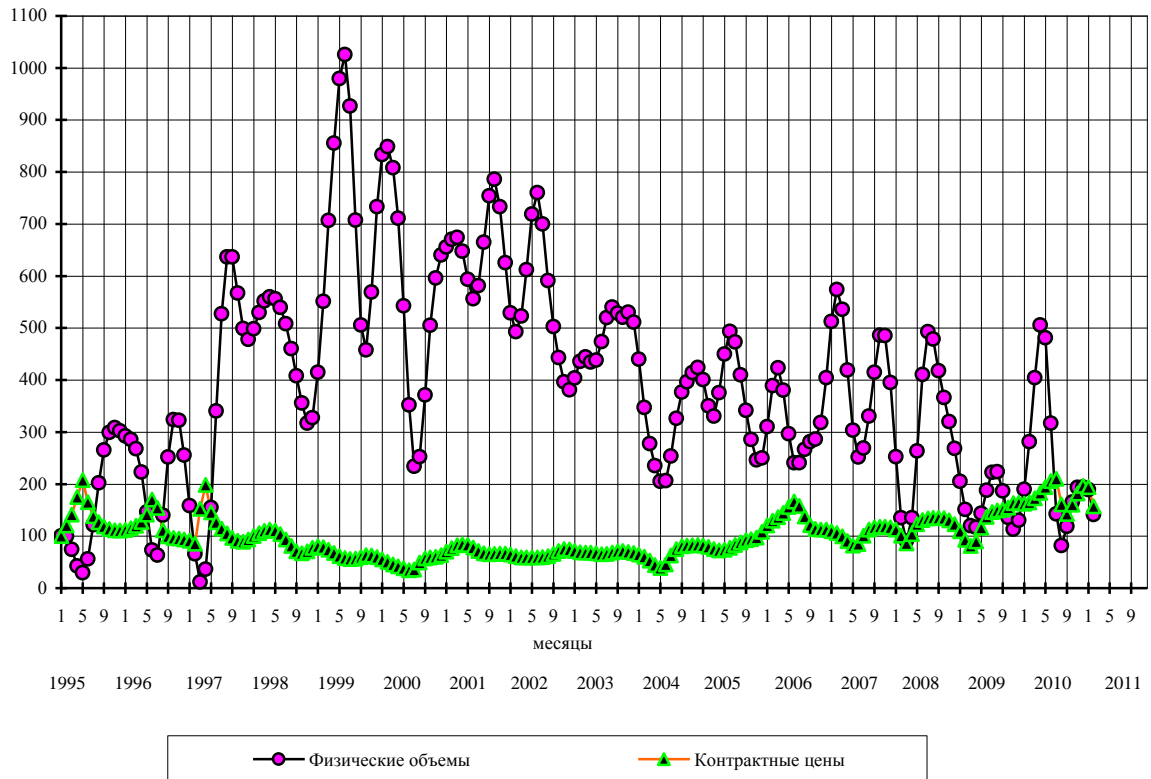

ИМПОРТ (СЕЗОННО СКОРРЕКТИРОВАННЫЕ ДАННЫЕ)

(в % к январю 1995 года)

Рис. 1 Импорт товаров

Рис. 2. Машины, оборудование и транспортные средства (без легковых автомобилей)

ИМПОРТ

Рис. 3. Автомобили легкие

ИМПОРТ

ИМПОРТ

Рис. 8а. Рыба свежая и мороженая

ИМПОРТ
Рис. 9 Цитрусовые плоды

ИМПОРТ
Рис. 9а Цитрусовые плоды

ИМПОРТ
Рис. 10 Сахар-сырец

ИМПОРТ
Рис. 10а Сахар-сырец

ИМПОРТ

Рис. 11 Алкогольные и безалкогольные напитки